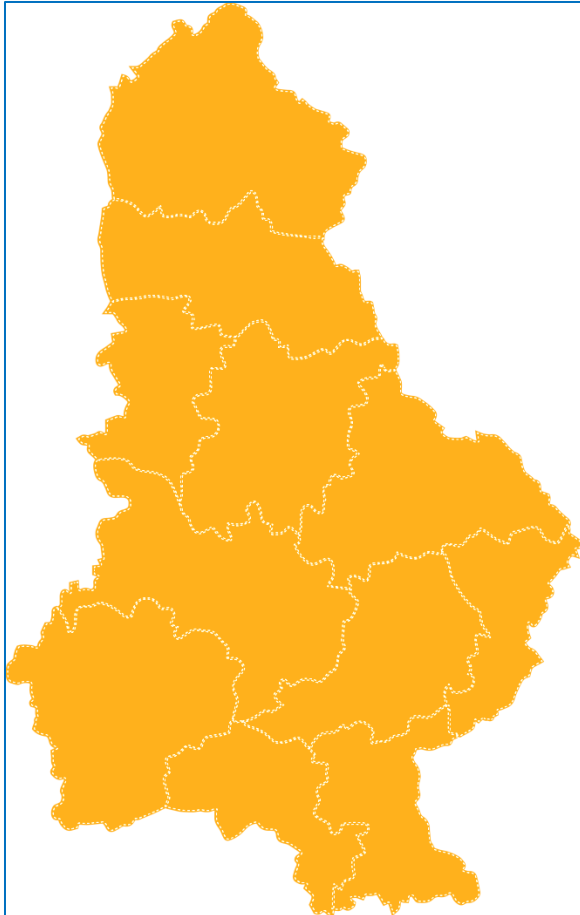

Deine Pfarrgemeinde ist Teil vom Bistum Regensburg.

© Clipartmax.com

Wo auf der Karte könnte deine Pfarrei sein?

Eine Karte vom Bistum Regensburg mit den Pfarreien findest du im Internet. Schau mal, ob du dort deine Pfarrei entdeckst!

https://www.bistum-regensburg.de/typo3conf/ext/mediathek_main/uploads/3/KartedesBistumsRegensburg_1.pdf

Aus wievielen Pfarreien besteht das Bistum Regensburg?

331

513

631

Welche Länge hat das Bistum Regensburg? Also vom nördlichsten bis zum südlichsten Punkt (Luftlinie). Was schätzt du?